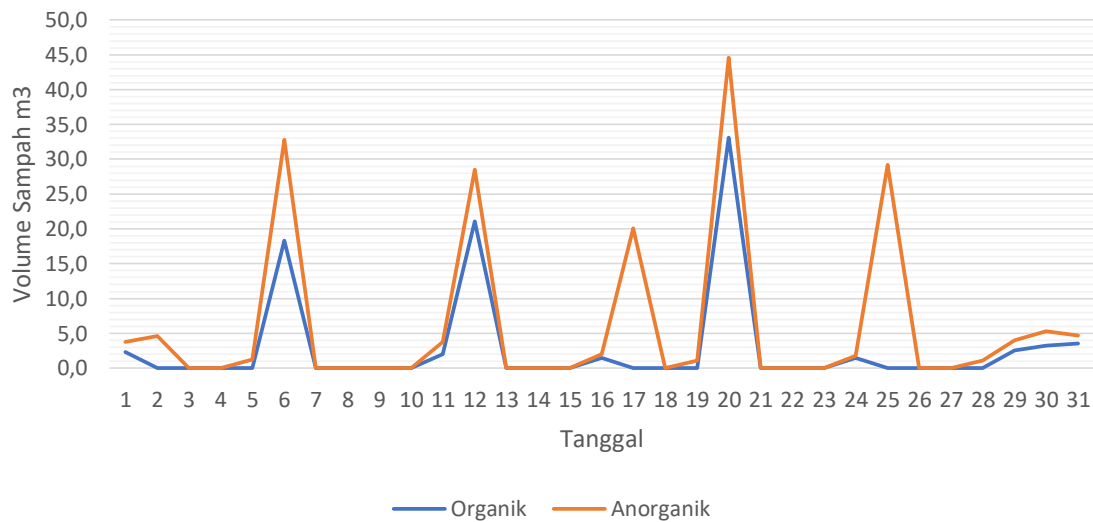

GRAFIK SAMPAH BULAN JULI
WILAYAH PANTAI 2021

GRAFIK SAMPAH BULAN JULI
WILAYAH SUNGAI BULELENG 2021

GRAFIK SAMPAH BULAN JULI
WILAYAH SUNGAI SABA SERIRIT 2021

GRAFIK SAMPAH BULAN JULI WILAYAH DANAU BUYAN 2021