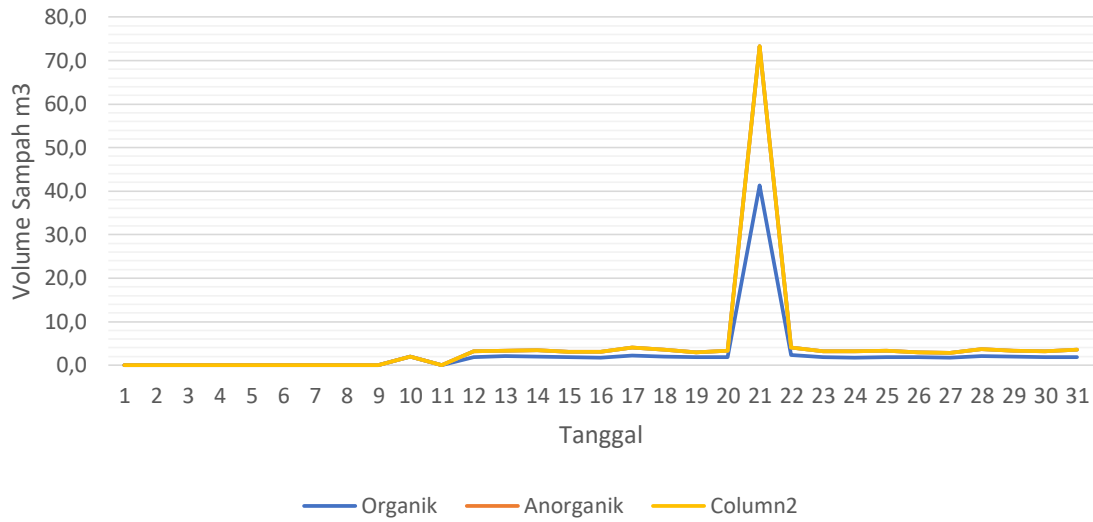

GRAFIK SAMPAH BULAN JULI
WILAYAH PANTAI 2021

GRAFIK SAMPAH BULAN JULI
WILAYAH SUNGAI BULELENG 2021

GRAFIK SAMPAH BULAN JULI
WILAYAH SUNGAI SABA SERIRIT 2021

GRAFIK SAMPAH BULAN JULI WILAYAH DANAU BUYAN 2021