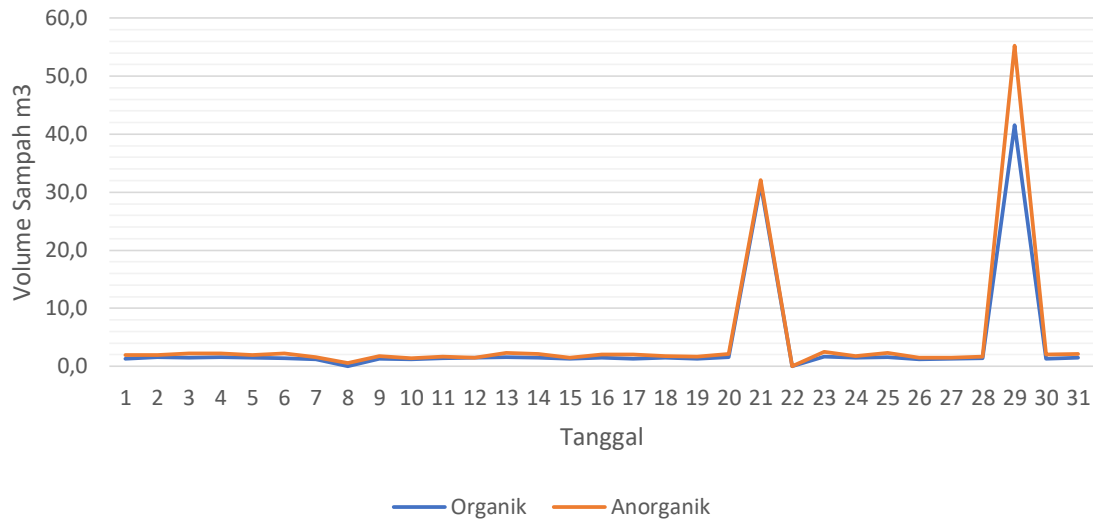

GRAFIK SAMPAH BULAN JULI
WILAYAH PANTAI 2021

GRAFIK SAMPAH BULAN JULI
WILAYAH SUNGAI BULELENG 2021

GRAFIK SAMPAH BULAN JULI
WILAYAH SUNGAI SABA SERIRIT 2021

GRAFIK SAMPAH BULAN JULI WILAYAH DANAU BUYAN 2021