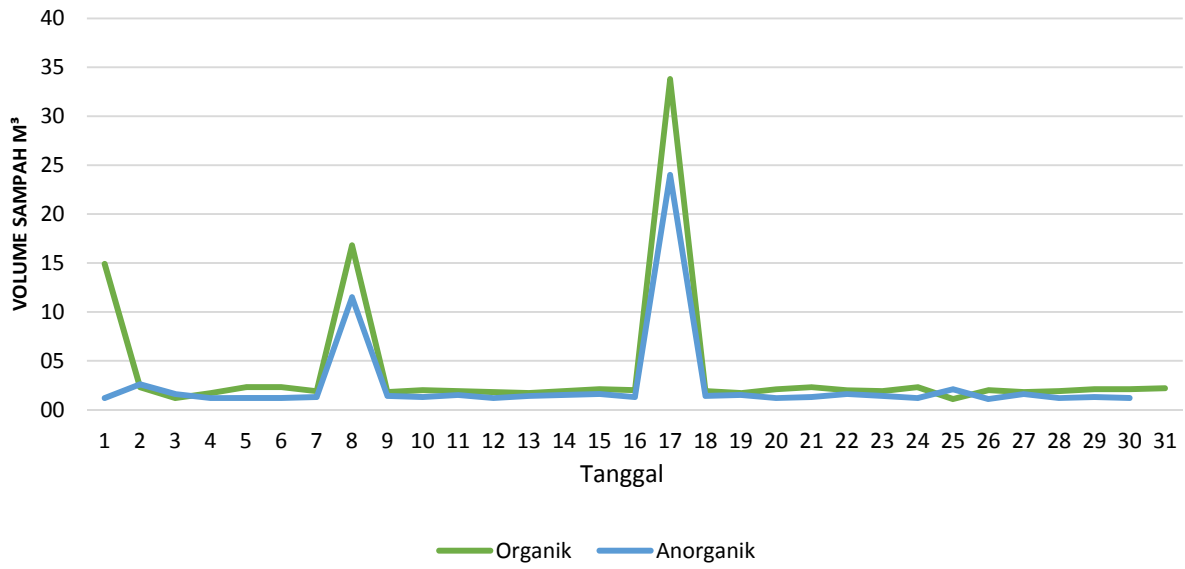

**VOLUME SAMPAH KOMULATIF PERHARI THL BERSIH PANTAI
BULAN OKTOBER TAHUN 2021**

**VOLUME SAMPAH KOMULATIF PERHARI THL BERSIH SUNGAI
BULAN OKTOBER TAHUN 2021**

**VOLUME SAMPAH KOMULATIF PERHARI THL BERSIH DANAU
BULAN OKTOBER TAHUN 2021**