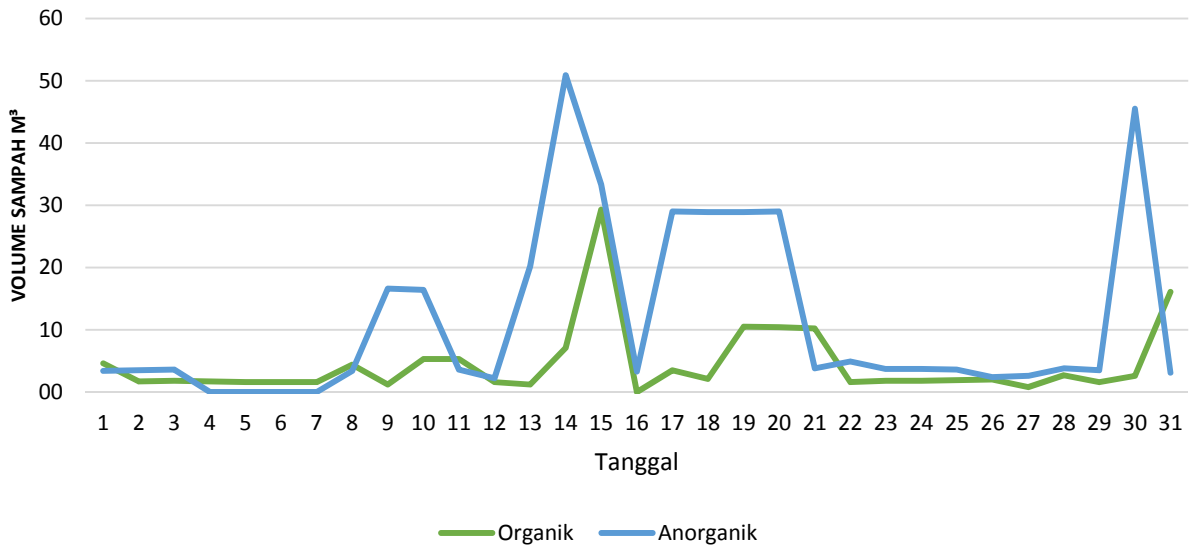

**VOLUME SAMPAH KOMULATIF PERHARI THL BERSIH PANTAI
BULAN OKTOBER TAHUN 2021**

**VOLUME SAMPAH KOMULATIF PERHARI THL BERSIH SUNGAI
BULAN OKTOBER TAHUN 2021**

**VOLUME SAMPAH KOMULATIF PERHARI THL BERSIH DANAU
BULAN OKTOBER TAHUN 2021**