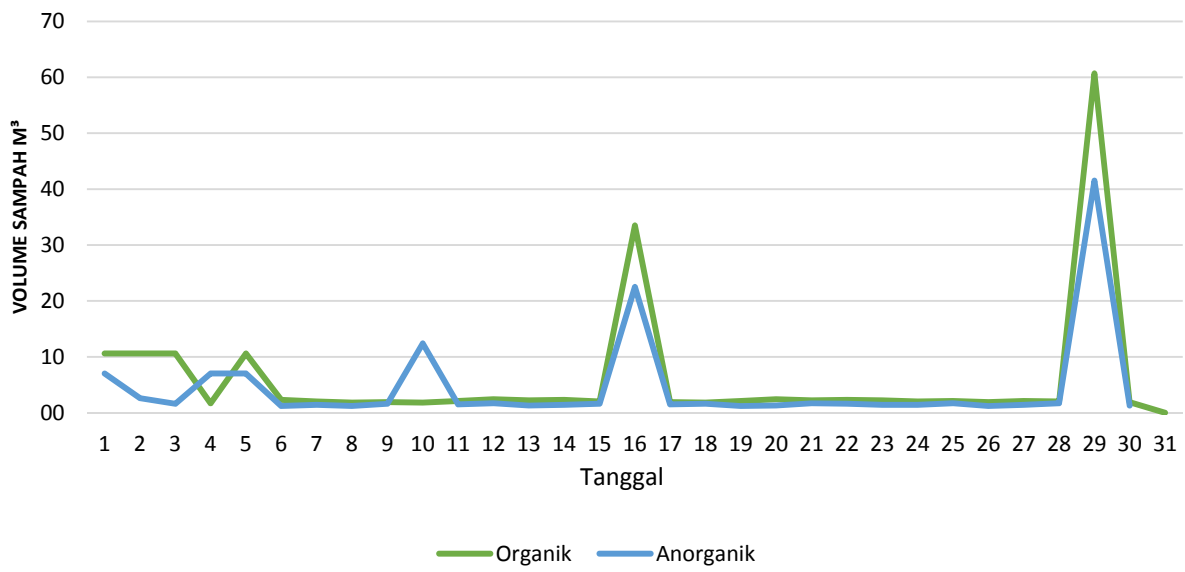

**VOLUME SAMPAH KOMULATIF PERHARI THL BERSIH PANTAI  
BULAN SEPTEMBER TAHUN 2021**

**VOLUME SAMPAH KOMULATIF PERHARI THL BERSIH SUNGAI  
BULAN SEPTEMBER TAHUN 2021**

**VOLUME SAMPAH KOMULATIF PERHARI THL BERSIH DANAU  
BULAN SEPTEMBER TAHUN 2021**