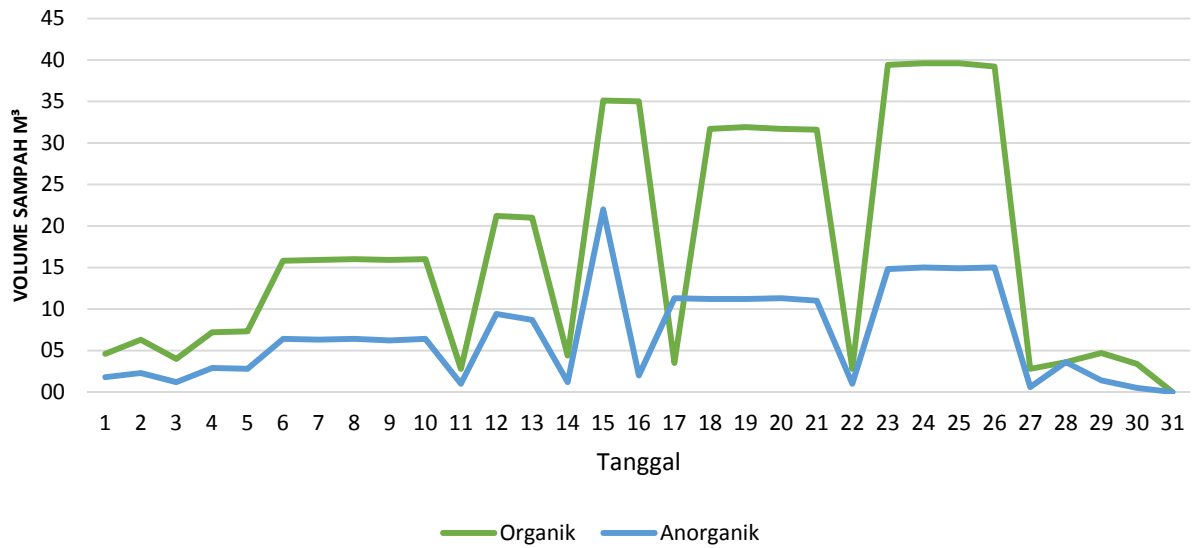

**VOLUME SAMPAH KOMULATIF PERHARI THL BERSIH PANTAI  
BULAN SEPTEMBER TAHUN 2021**

**VOLUME SAMPAH KOMULATIF PERHARI THL BERSIH SUNGAI  
BULAN SEPTEMBER TAHUN 2021**

**VOLUME SAMPAH KOMULATIF PERHARI THL BERSIH DANAU  
BULAN SEPTEMBER TAHUN 2021**