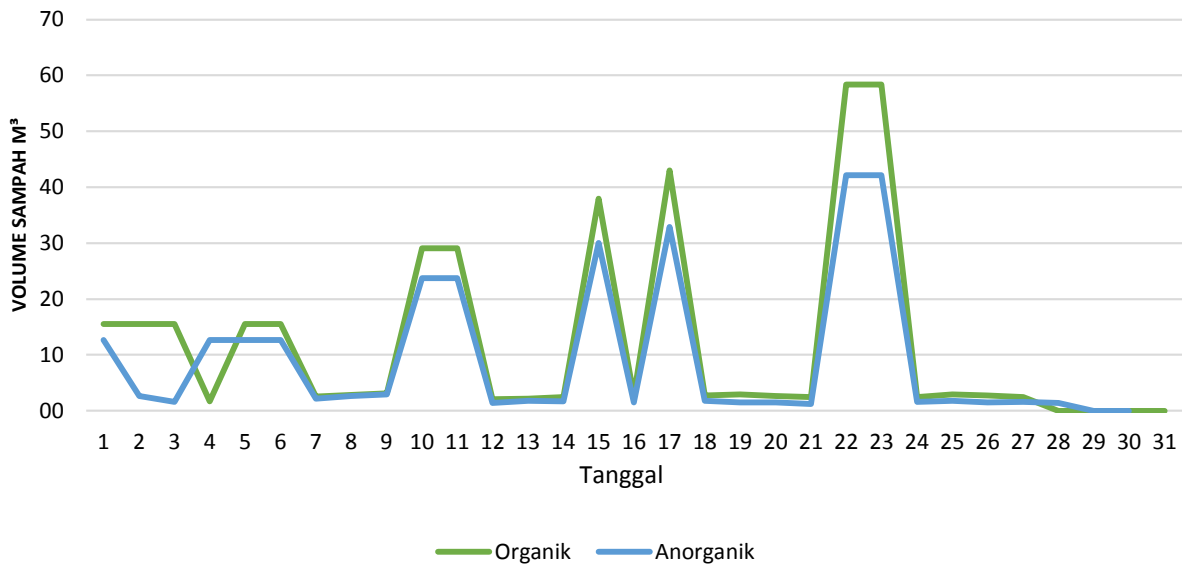

**VOLUME SAMPAH KOMULATIF PERHARI THL BERSIH PANTAI
BULAN FEBRUARI TAHUN 2021**

**VOLUME SAMPAH KOMULATIF PERHARI THL BERSIH SUNGAI
BULAN FEBRUARI TAHUN 2021**

**VOLUME SAMPAH KOMULATIF PERHARI THL BERSIH DANAU
BULAN FEBRUARI TAHUN 2021**