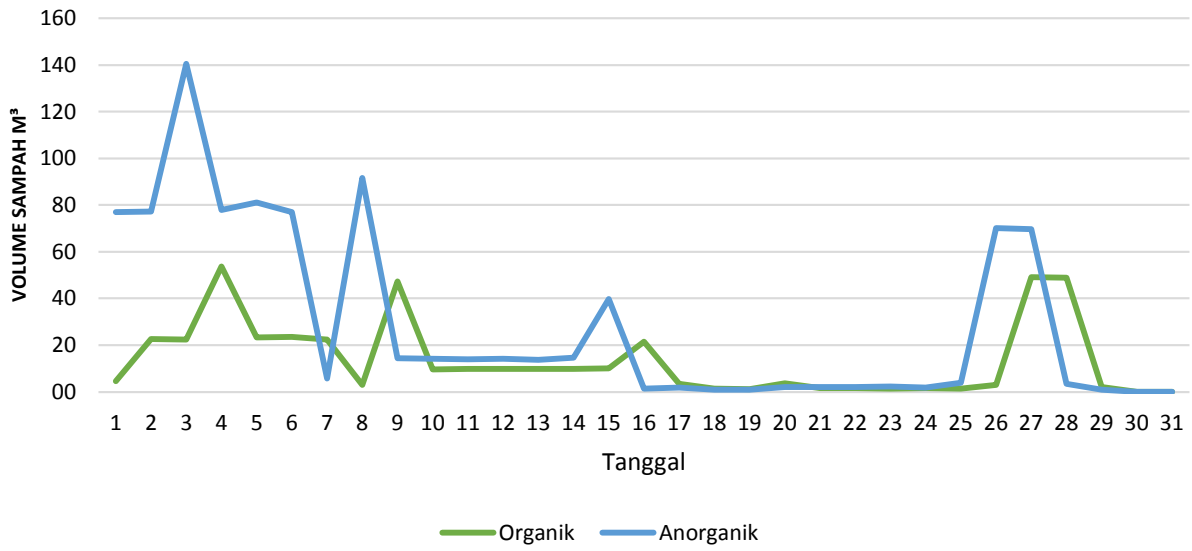

**VOLUME SAMPAH KOMULATIF PERHARI THL BERSIH PANTAI
BULAN FEBRUARI TAHUN 2021**

**VOLUME SAMPAH KOMULATIF PERHARI THL BERSIH SUNGAI
BULAN FEBRUARI TAHUN 2021**

**VOLUME SAMPAH KOMULATIF PERHARI THL BERSIH DANAU
BULAN FEBRUARI TAHUN 2021**