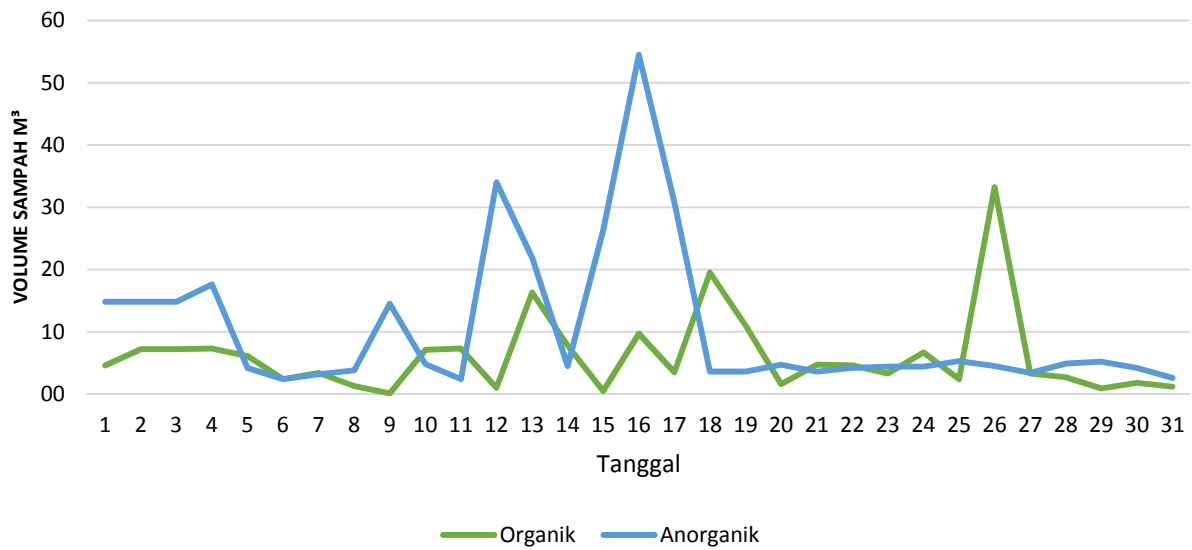

**VOLUME SAMPAH KOMULATIF PERHARI THL BERSIH PANTAI
BULAN DESEMBER TAHUN 2021**

**VOLUME SAMPAH KOMULATIF PERHARI THL BERSIH SUNGAI
BULAN DESEMBER TAHUN 2021**

**VOLUME SAMPAH KOMULATIF PERHARI THL BERSIH DANAU
BULAN DESEMBER TAHUN 2021**