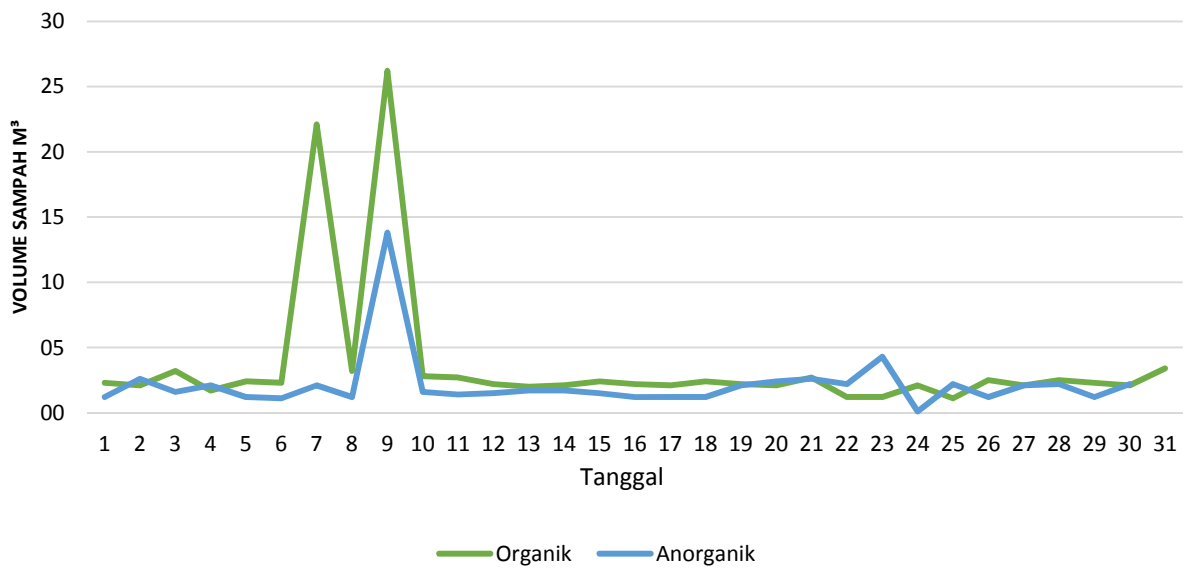

**VOLUME SAMPAH KOMULATIF PERHARI THL BERSIH PANTAI
BULAN DESEMBER TAHUN 2021**

**VOLUME SAMPAH KOMULATIF PERHARI THL BERSIH SUNGAI
BULAN DESEMBER TAHUN 2021**

**VOLUME SAMPAH KOMULATIF PERHARI THL BERSIH DANAU
BULAN DESEMBER TAHUN 2021**