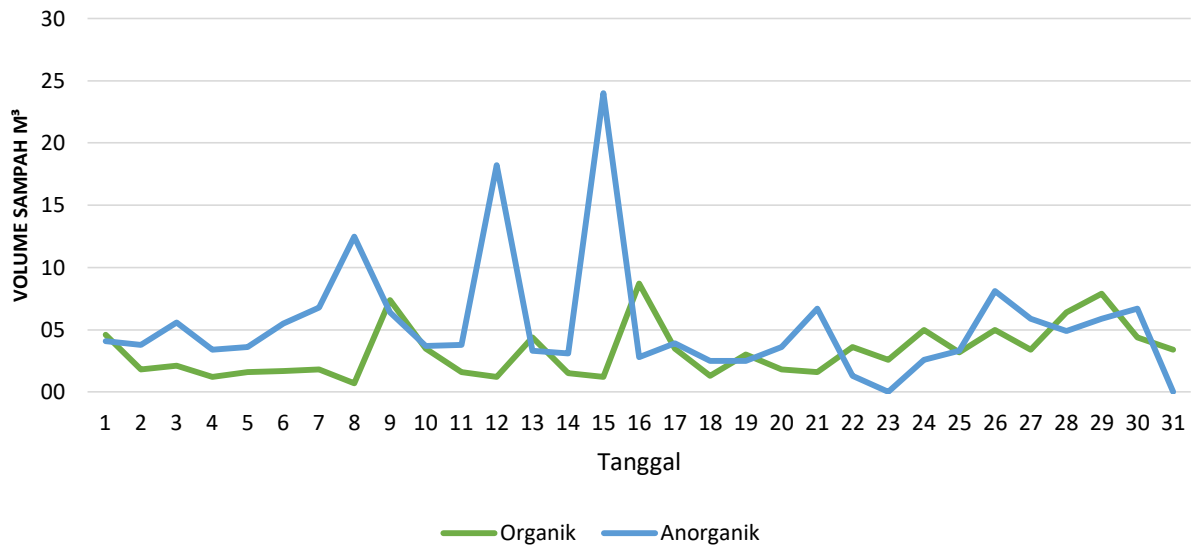

**VOLUME SAMPAH KOMULATIF PERHARI THL BERSIH PANTAI
BULAN APRIL TAHUN 2022**

**VOLUME SAMPAH KOMULATIF PERHARI THL BERSIH SUNGAI
BULAN APRIL TAHUN 2022**

**VOLUME SAMPAH KOMULATIF PERHARI THL BERSIH DANAU
BULAN APRIL TAHUN 2022**