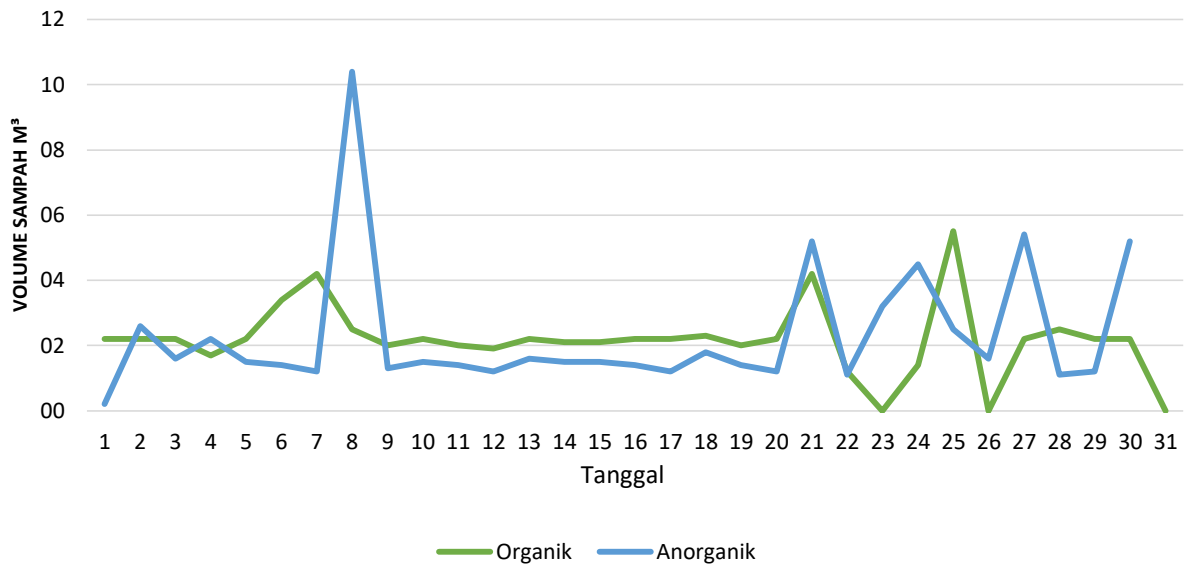

**VOLUME SAMPAH KOMULATIF PERHARI THL BERSIH PANTAI
BULAN APRIL TAHUN 2022**

**VOLUME SAMPAH KOMULATIF PERHARI THL BERSIH SUNGAI
BULAN APRIL TAHUN 2022**

**VOLUME SAMPAH KOMULATIF PERHARI THL BERSIH DANAU
BULAN APRIL TAHUN 2022**