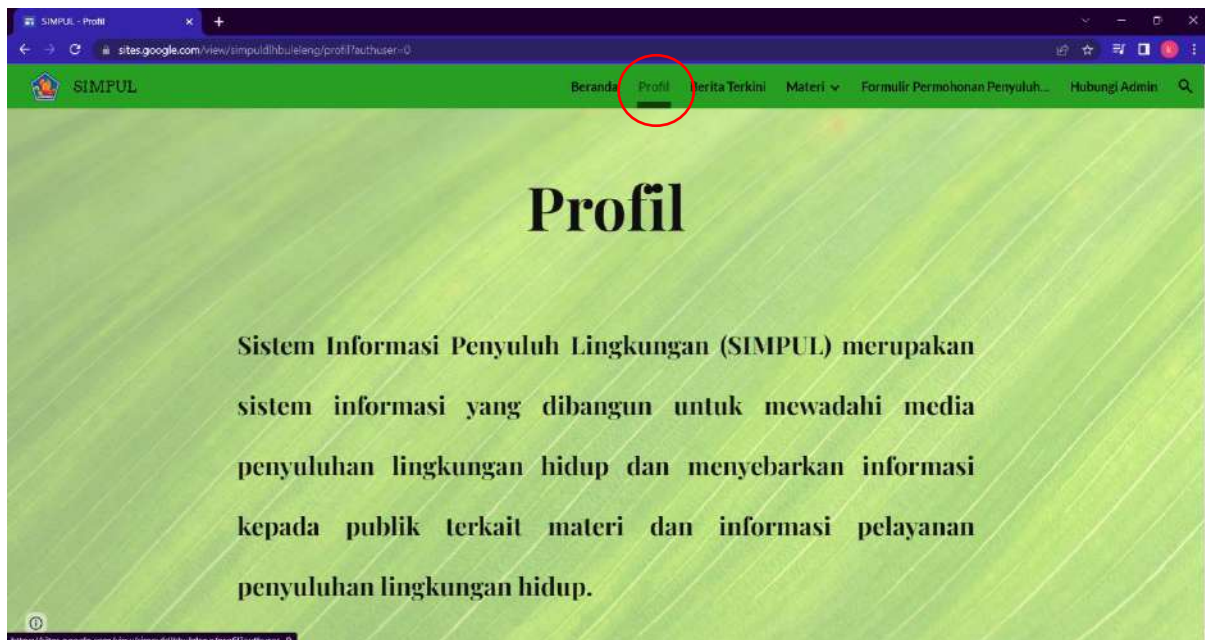

PROSEDUR TATA CARA PENGGUNAAN SISTEM INFORMASI PENYULUH LINGKUNGAN (SIMPUL)

A. Alat :

1. Laptop atau Handphone

B. Langkah kerja :

1. Cara Mengakses Sistem Informasi Penyuluh Lingkungan (SIMPUL)

a. Mengakses Melalui Tautan

Mengakses melalui tautan <https://bit.ly/simpuldlhbuleleng>

b. Mengakses Melalui Website Dinas Lingkungan Hidup Kabupaten Buleleng

1. Membuka website Dinas Lingkungan Hidup Kabupaten Buleleng dengan alamat url sebagai berikut : <https://dlh.bulelengkab.go.id/>
2. Scroll ke bawah, pada menu “Link Terkait” pilih “SIMPUL DLH BULELENG” sebagai berikut :

2. Cara Menggunakan Sistem Informasi Penyuluh Lingkungan (SIMPUL)

Pada tampilan awal Sistem Informasi Penyuluh Lingkungan (SIMPUL) terdapat Menu Beranda, Profil, Berita Terkini, Materi, Formulir Permohonan Penyuluhan, dan Hubungi Admin.

- a. Klik Menu “Profil”, jika ingin mengetahui profil Sistem Informasi Penyuluh Lingkungan (SIMPUL)

- b. Klik Menu “Berita Terkini”, jika ingin mengetahui berita terkini terkait kegiatan penyuluhan lingkungan hidup