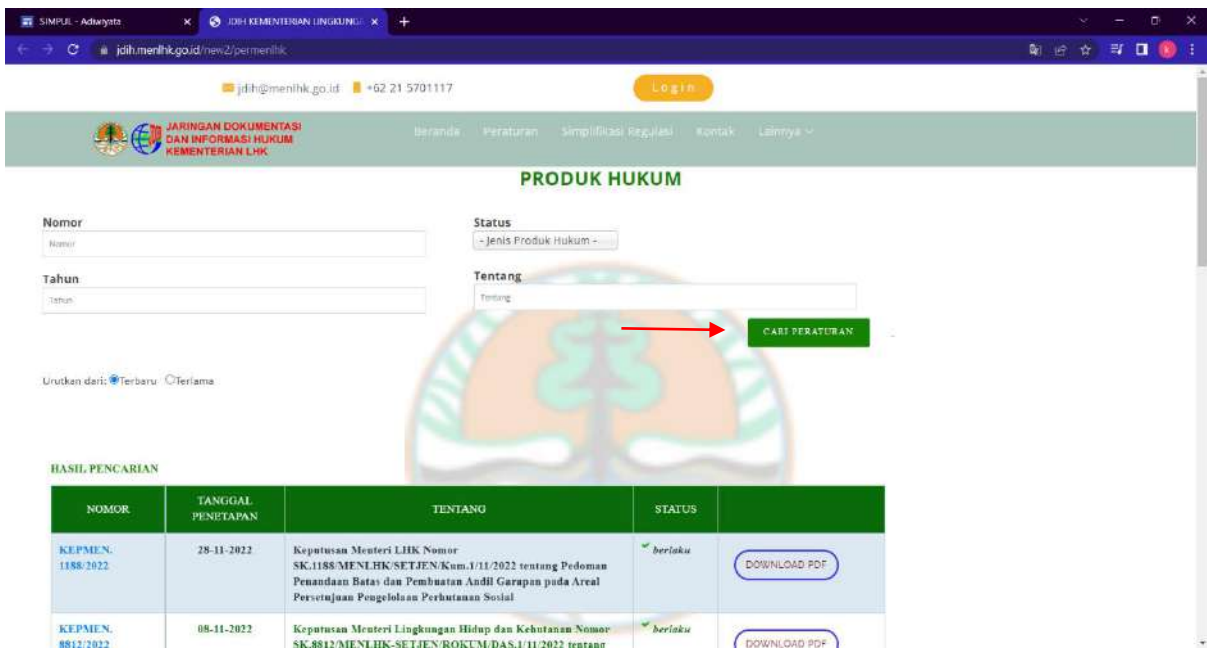

2) Maka akan terhubung ke laman Jaringan Dokumentasi dan Informasi Hukum Kementerian LHK dengan alamat url sebagai berikut : <https://jdih.menlhk.go.id/new2/permenlhk>