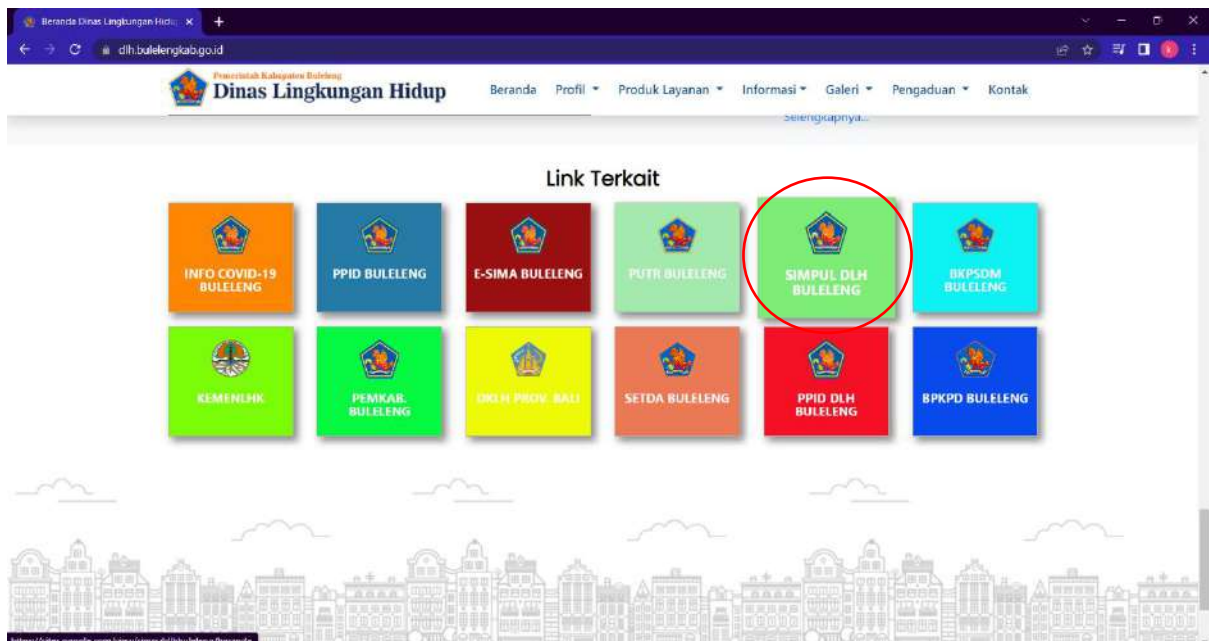

PROSEDUR TATA CARA PENGGUNAAN SISTEM INFORMASI PENYULUH LINGKUNGAN (SIMPUL)

A. Alat :

1. Laptop atau Handphone

B. Langkah kerja :

1. Cara Mengakses Sistem Informasi Penyuluh Lingkungan (SIMPUL)

a. Mengakses Melalui Tautan

Mengakses melalui tautan <https://bit.ly/simpuldlhbuleleng>

b. Mengakses Melalui Website Dinas Lingkungan Hidup Kabupaten Buleleng

1. Membuka website Dinas Lingkungan Hidup Kabupaten Buleleng dengan alamat url sebagai berikut : <https://dlh.bulelengkab.go.id/>
2. Scroll ke bawah, pada menu “Link Terkait” pilih “SIMPUL DLH BULELENG” sebagai berikut :

2. Cara Menggunakan Sistem Informasi Penyuluh Lingkungan (SIMPUL)

Pada tampilan awal Sistem Informasi Penyuluh Lingkungan (SIMPUL) terdapat Menu Beranda, Profil, Berita Terkini, Materi, Formulir Permohonan Penyuluhan, dan Hubungi Admin.