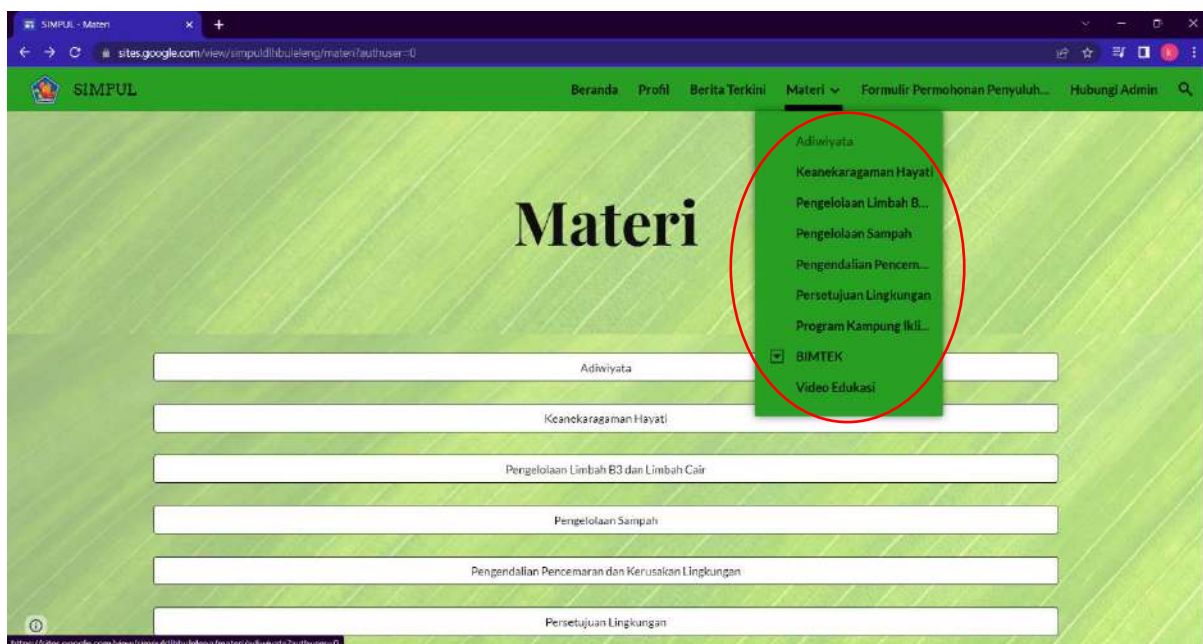

- c. Klik Menu “Materi”, jika ingin membuka materi dan video edukasi mengenai penyuluhan lingkungan hidup. Pada Menu “Materi” terdapat beberapa Sub Menu diantaranya Sub Menu “Adiwiyata”, “Keanekaragaman Hayati”, “Pengelolaan Limbah B3 dan Limbah Cair”, “Pengelolaan Sampah”, “Pengendalian Pencemaran dan Kerusakan Lingkungan”, “Persetujuan Lingkungan”, “Program Kampung Iklim (PROKLIM)”, “BIMTEK”, dan “Video Edukasi”.