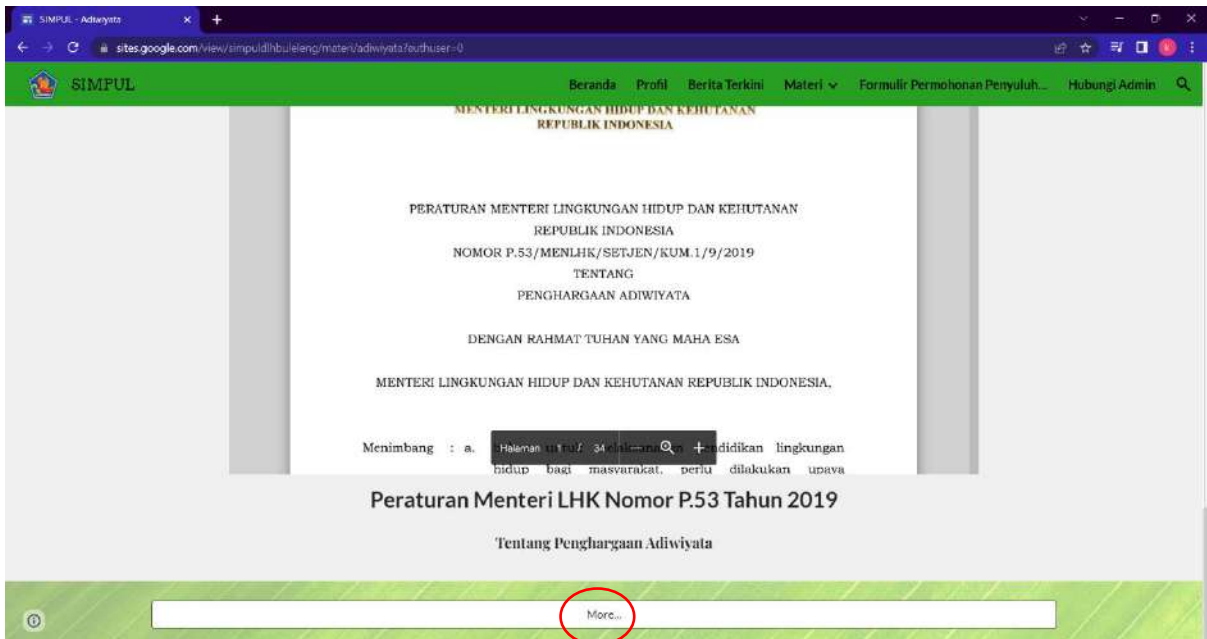

1) Jika ingin mencari regulasi lain terkait lingkungan hidup, maka klik pilihan “More...” yang terdapat dalam Sub Menu yang ada pada Menu “Materi”