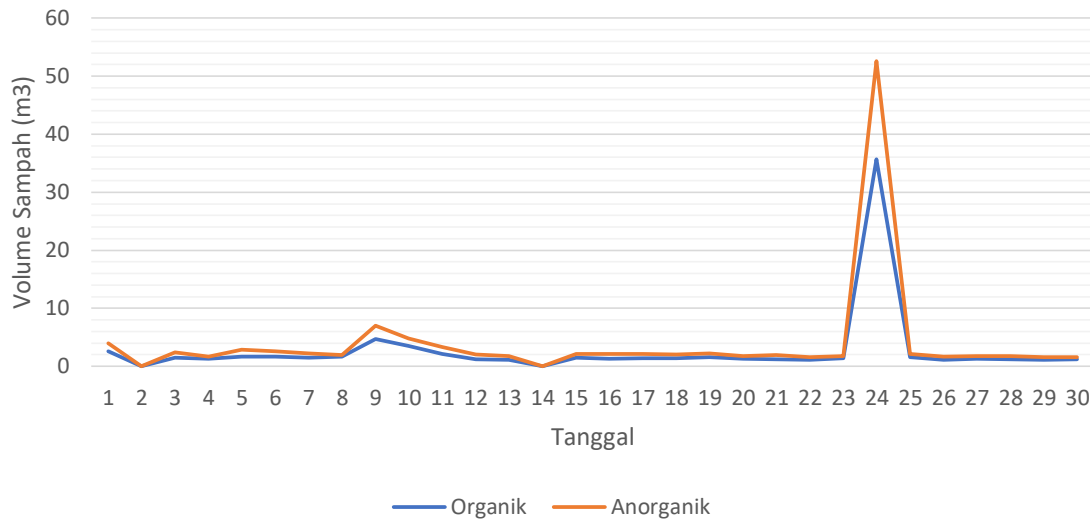

GRAFIK SAMPAH BULAN APRIL  
WILAYAH PANTAI 2021

GRAFIK SAMPAH BULAN APRIL  
WILAYAH SUNGAI BULELENG 2021

GRAFIK SAMPAH BULAN APRIL  
WILAYAH SUNGAI SABA SERIRIT 2021

# GRAFIK SAMPAH BULAN APRIL WILAYAH DANAU BUYAN 2021