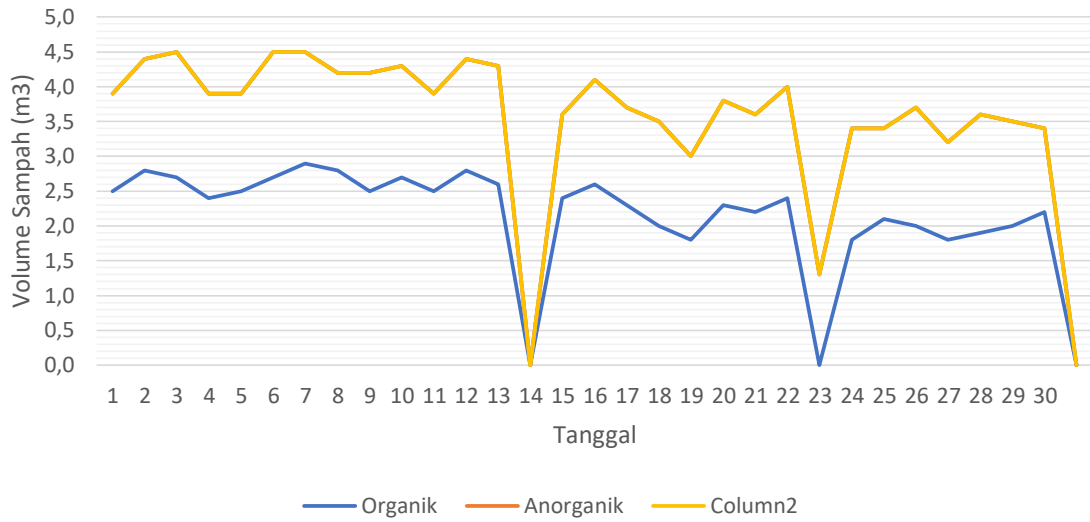

GRAFIK SAMPAH BULAN APRIL  
WILAYAH PANTAI 2021

GRAFIK SAMPAH BULAN APRIL  
WILAYAH SUNGAI BULELENG 2021

GRAFIK SAMPAH BULAN APRIL  
WILAYAH SUNGAI SABA SERIRIT 2021

# GRAFIK SAMPAH BULAN APRIL WILAYAH DANAU BUYAN 2021