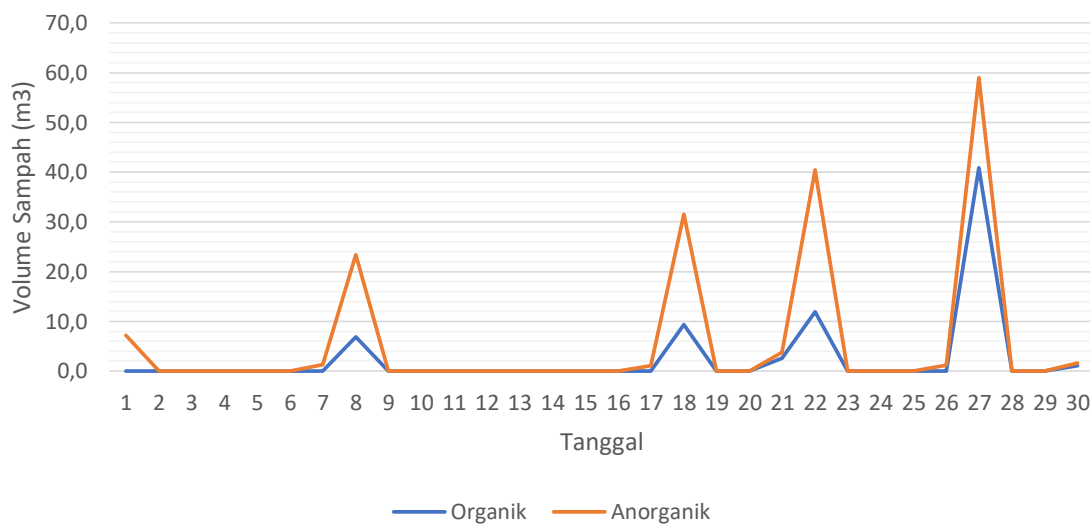

GRAFIK SAMPAH BULAN APRIL  
WILAYAH PANTAI 2021

GRAFIK SAMPAH BULAN APRIL  
WILAYAH SUNGAI BULELENG 2021

GRAFIK SAMPAH BULAN APRIL  
WILAYAH SUNGAI SABA SERIRIT 2021

# GRAFIK SAMPAH BULAN APRIL WILAYAH DANAU BUYAN 2021