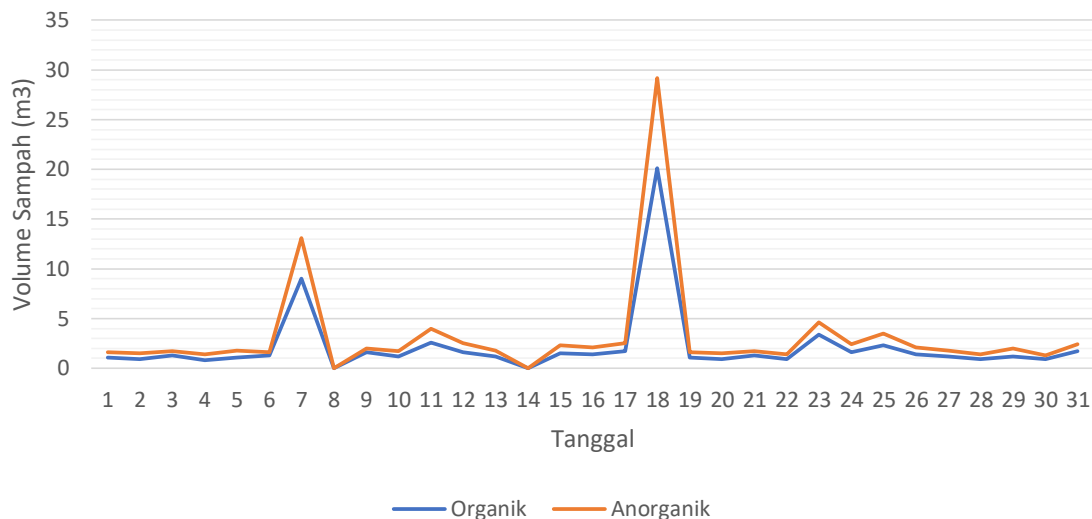

GRAFIK SAMPAH BULAN MARET
WILAYAH PANTAI 2021

GRAFIK SAMPAH BULAN MARET
WILAYAH SUNGAI BULELENG-BANYUASRI 2021

GRAFIK SAMPAH BULAN MARET
WILAYAH SUNGAI SABA SERIRIT 2021

GRAFIK SAMPAH BULAN MARET WILAYAH DANAU BUYAN 2021