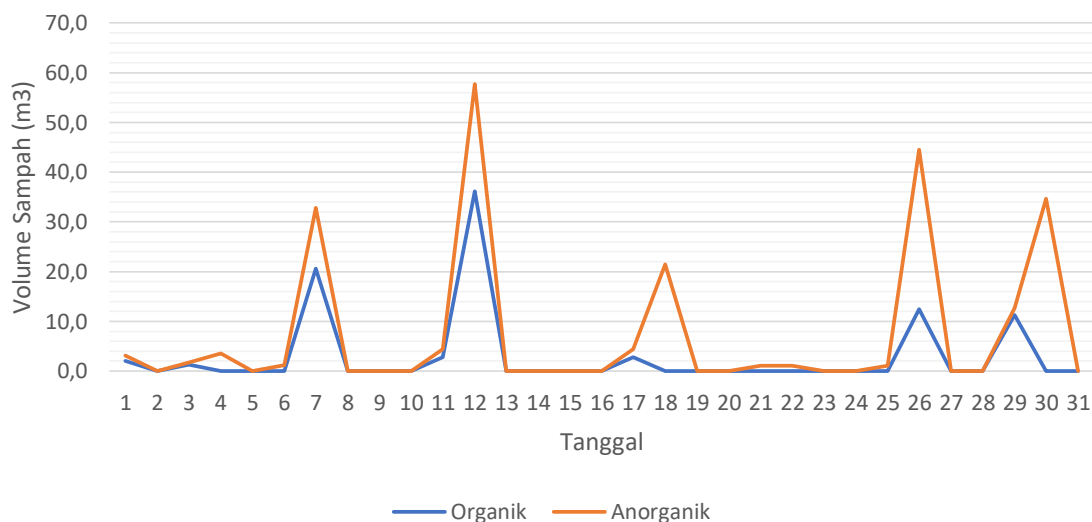

GRAFIK SAMPAH BULAN MARET
WILAYAH PANTAI 2021

GRAFIK SAMPAH BULAN MARET
WILAYAH SUNGAI BULELENG-BANYUASRI 2021

GRAFIK SAMPAH BULAN MARET
WILAYAH SUNGAI SABA SERIRIT 2021

GRAFIK SAMPAH BULAN MARET WILAYAH DANAU BUYAN 2021