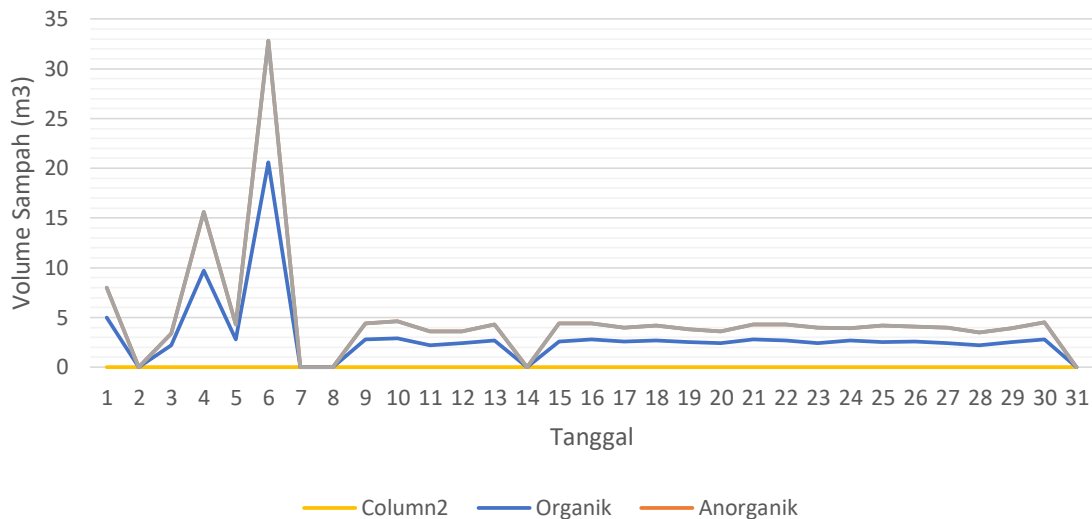

GRAFIK SAMPAH BULAN MARET
WILAYAH PANTAI 2021

GRAFIK SAMPAH BULAN MARET
WILAYAH SUNGAI BULELENG-BANYUASRI 2021

GRAFIK SAMPAH BULAN MARET
WILAYAH SUNGAI SABA SERIRIT 2021

GRAFIK SAMPAH BULAN MARET WILAYAH DANAU BUYAN 2021