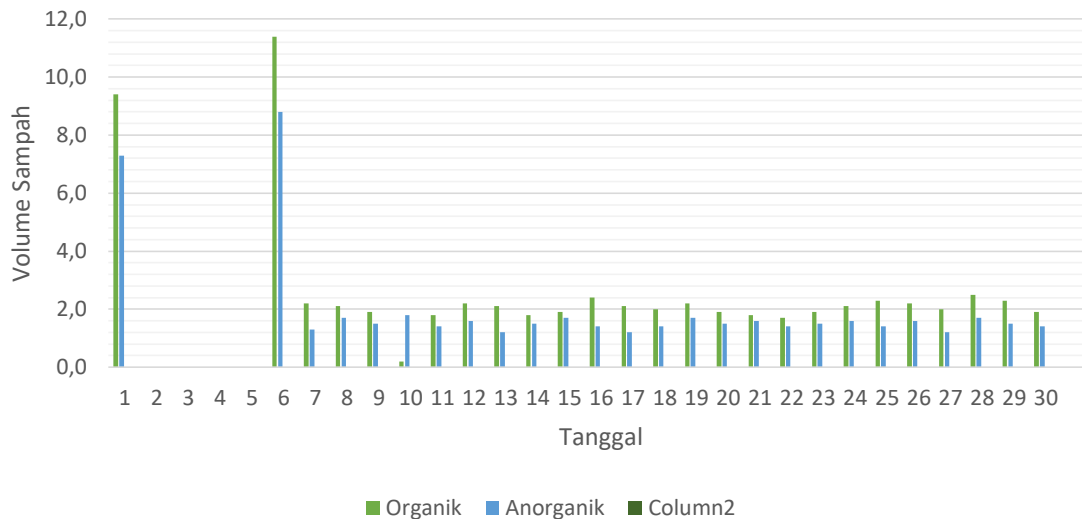

GRAFIK SAMPAH BULAN JUNI  
WILAYAH PANTAI

GRAFIK SAMPAH BULAN JUNI  
WILAYAH SUNGAI BULELENG

GRAFIK SAMPAH BULAN JUNI  
WILAYAH SUNGAI SABA SERIRIT

GRAFIK SAMPAH BULAN JUNI  
WILAYAH DANAU BUYAN

Mengetahui,  
Kepala Bidang Pengendalian Pencemaran  
dan Kerusakan Lingkungan Hidup