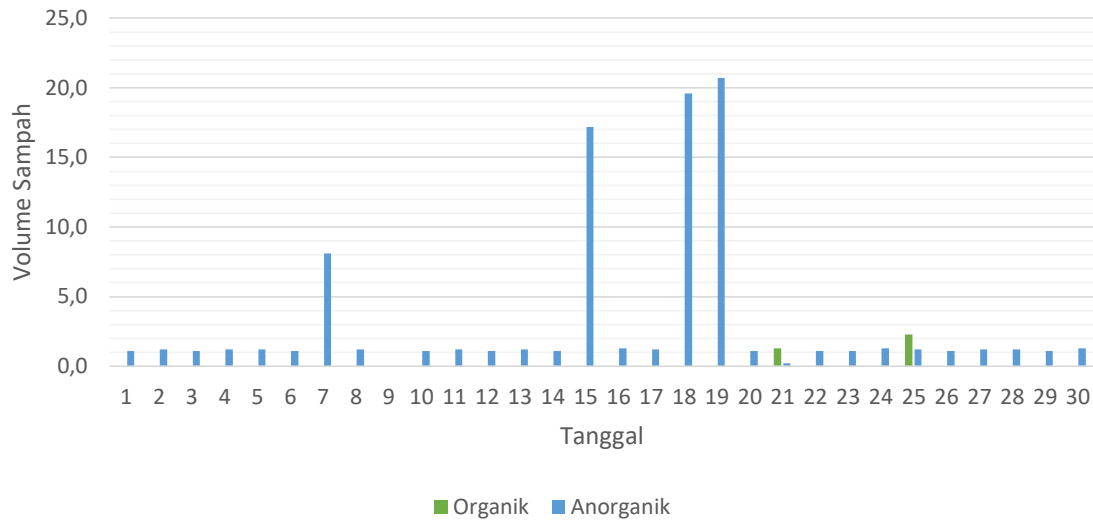

GRAFIK SAMPAH BULAN JUNI  
WILAYAH PANTAI

GRAFIK SAMPAH BULAN JUNI  
WILAYAH SUNGAI BULELENG

GRAFIK SAMPAH BULAN JUNI  
WILAYAH SUNGAI SABA SERIRIT

GRAFIK SAMPAH BULAN JUNI  
WILAYAH DANAU BUYAN

Mengetahui,  
Kepala Bidang Pengendalian Pencemaran  
dan Kerusakan Lingkungan Hidup