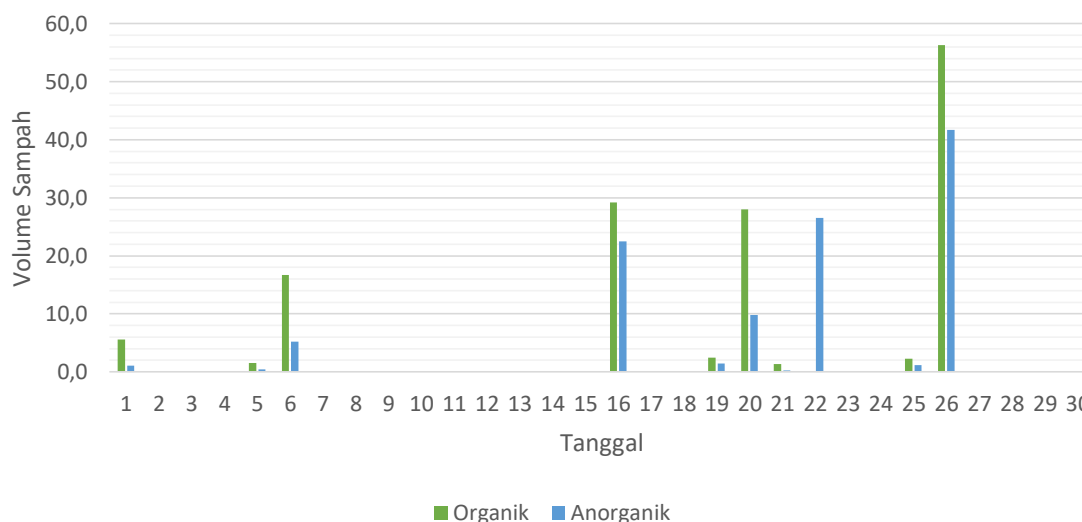

GRAFIK SAMPAH BULAN JUNI  
WILAYAH PANTAI

GRAFIK SAMPAH BULAN JUNI  
WILAYAH SUNGAI BULELENG

GRAFIK SAMPAH BULAN JUNI  
WILAYAH SUNGAI SABA SERIRIT

GRAFIK SAMPAH BULAN JUNI  
WILAYAH DANAU BUYAN

Mengetahui,  
Kepala Bidang Pengendalian Pencemaran  
dan Kerusakan Lingkungan Hidup