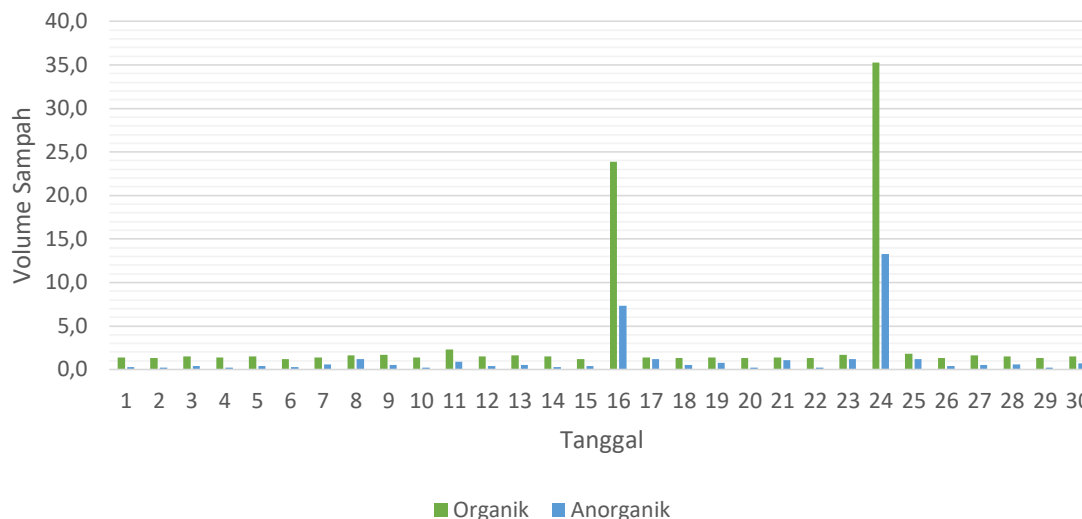

GRAFIK SAMPAH BULAN JUNI  
WILAYAH PANTAI

GRAFIK SAMPAH BULAN JUNI  
WILAYAH SUNGAI BULELENG

GRAFIK SAMPAH BULAN JUNI  
WILAYAH SUNGAI SABA SERIRIT

GRAFIK SAMPAH BULAN JUNI  
WILAYAH DANAU BUYAN

Mengetahui,  
Kepala Bidang Pengendalian Pencemaran  
dan Kerusakan Lingkungan Hidup

**Dra. Ketut Suseni Indrawati, M.AP**  
NIP. 19680421 199703 2 007

Singaraja, 30 JUNI 2021  
Kasi Kerusakan Lingkungan

**Putu Juwita, SE**  
NIP. 19650817 199203 1 022