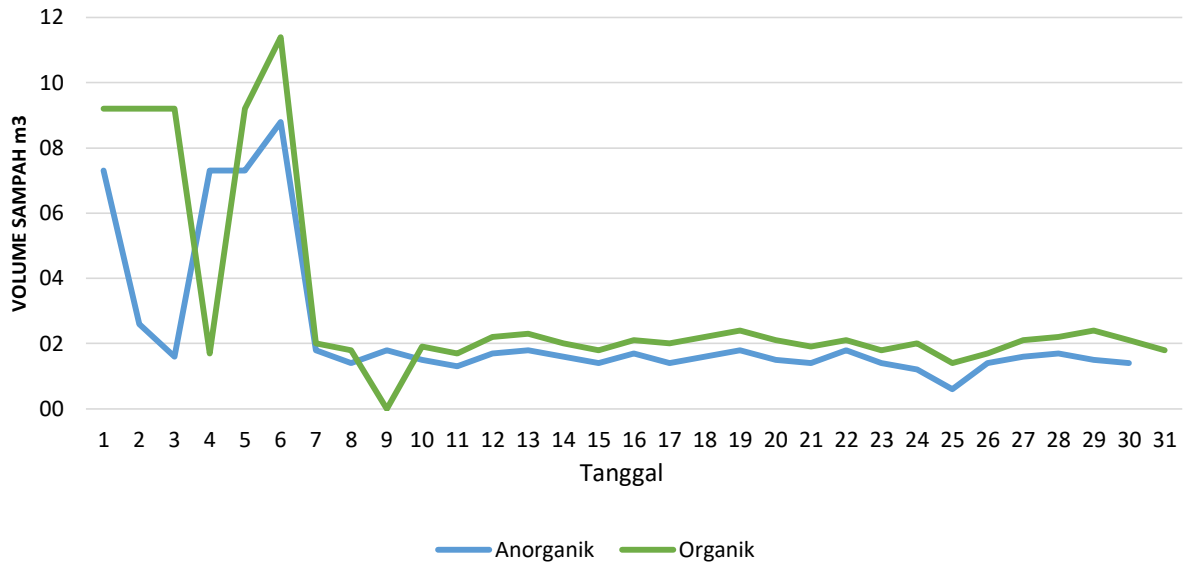

**VOLUME SAMPAH KOMULATIF PERHARI THL BERSIH PANTAI  
BULAN MEI TAHUN 2021**

**VOLUME SAMPAH KOMULATIF PERHARI THL BERSIH SUNGAI  
BULAN MEI TAHUN 2021**

**VOLUME SAMPAH KOMULATIF PERHARI THL BERSIH DANAU  
BULAN MEI TAHUN 2021**