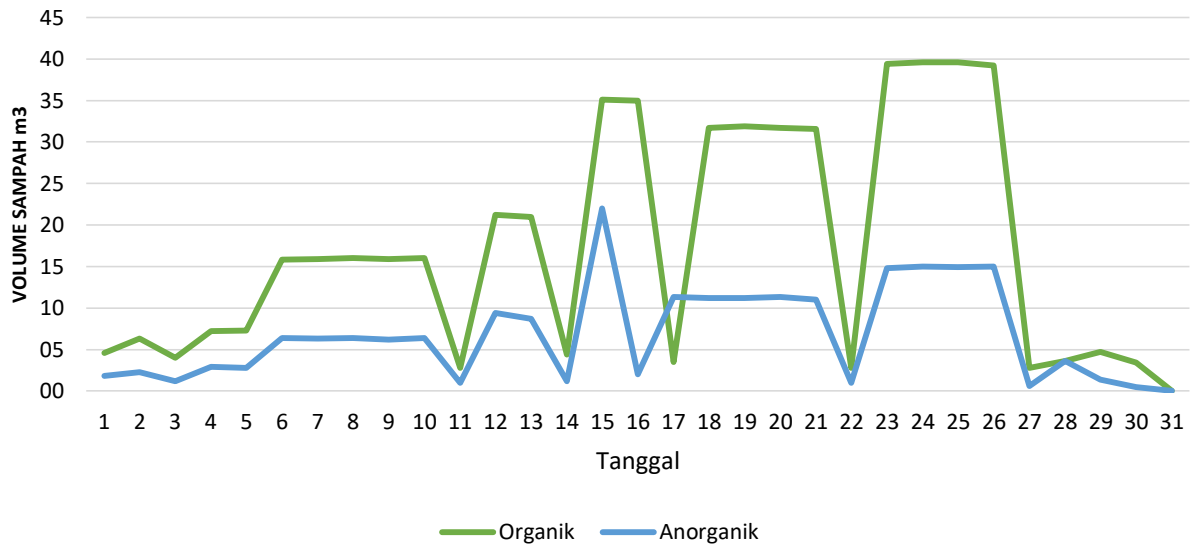

**VOLUME SAMPAH KOMULATIF PERHARI THL BERSIH PANTAI  
BULAN MEI TAHUN 2021**

**VOLUME SAMPAH KOMULATIF PERHARI THL BERSIH SUNGAI  
BULAN MEI TAHUN 2021**

**VOLUME SAMPAH KOMULATIF PERHARI THL BERSIH DANAU  
BULAN MEI TAHUN 2021**