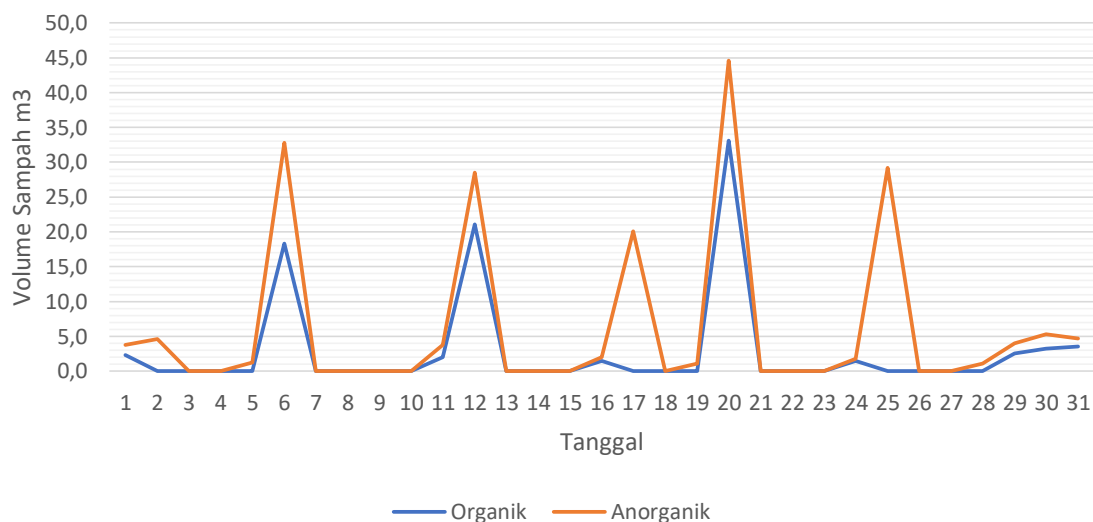

GRAFIK SAMPAH BULAN AGUSTUS
WILAYAH PANTAI 2021

GRAFIK SAMPAH BULAN AGUSTUS
WILAYAH SUNGAI BULELENG 2021

GRAFIK SAMPAH BULAN AGUSTUS
WILAYAH SUNGAI SABA SERIRIT 2021

GRAFIK SAMPAH BULAN AGUSTUS WILAYAH DANAU BUYAN 2021