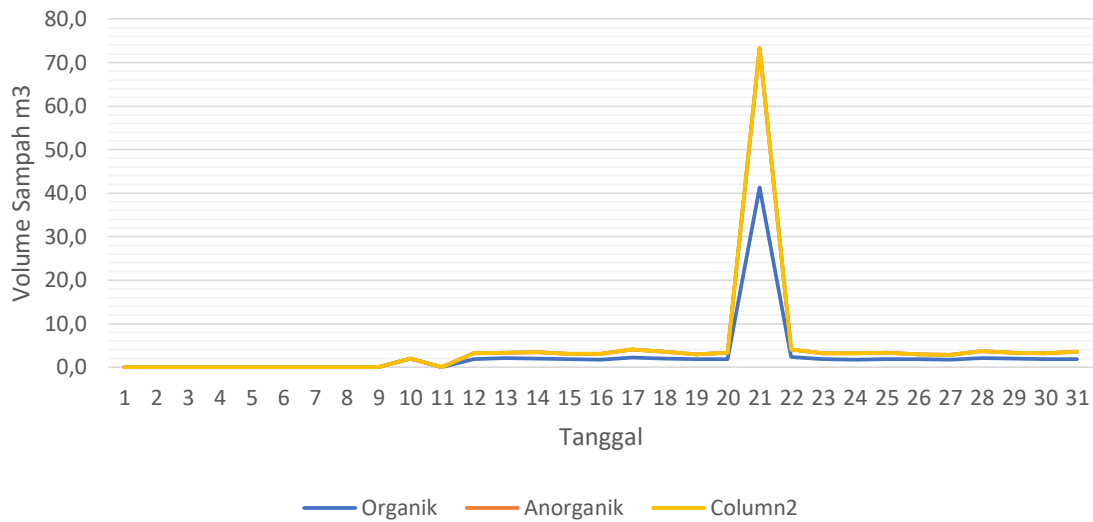

GRAFIK SAMPAH BULAN AGUSTUS
WILAYAH PANTAI 2021

GRAFIK SAMPAH BULAN AGUSTUS
WILAYAH SUNGAI BULELENG 2021

GRAFIK SAMPAH BULAN AGUSTUS
WILAYAH SUNGAI SABA SERIRIT 2021

GRAFIK SAMPAH BULAN AGUSTUS WILAYAH DANAU BUYAN 2021