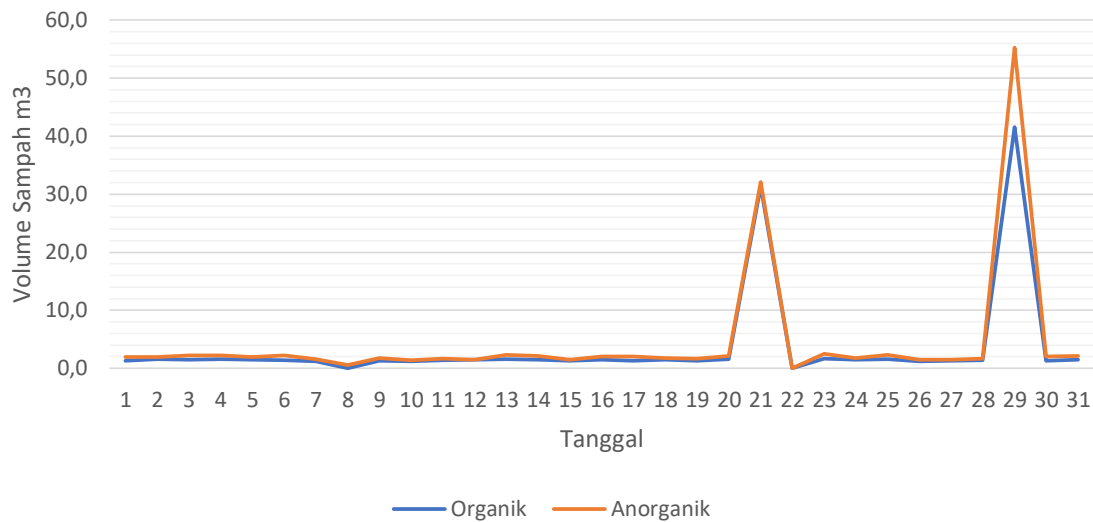

GRAFIK SAMPAH BULAN AGUSTUS
WILAYAH PANTAI 2021

GRAFIK SAMPAH BULAN AGUSTUS
WILAYAH SUNGAI BULELENG 2021

GRAFIK SAMPAH BULAN AGUSTUS
WILAYAH SUNGAI SABA SERIRIT 2021

GRAFIK SAMPAH BULAN AGUSTUS WILAYAH DANAU BUYAN 2021