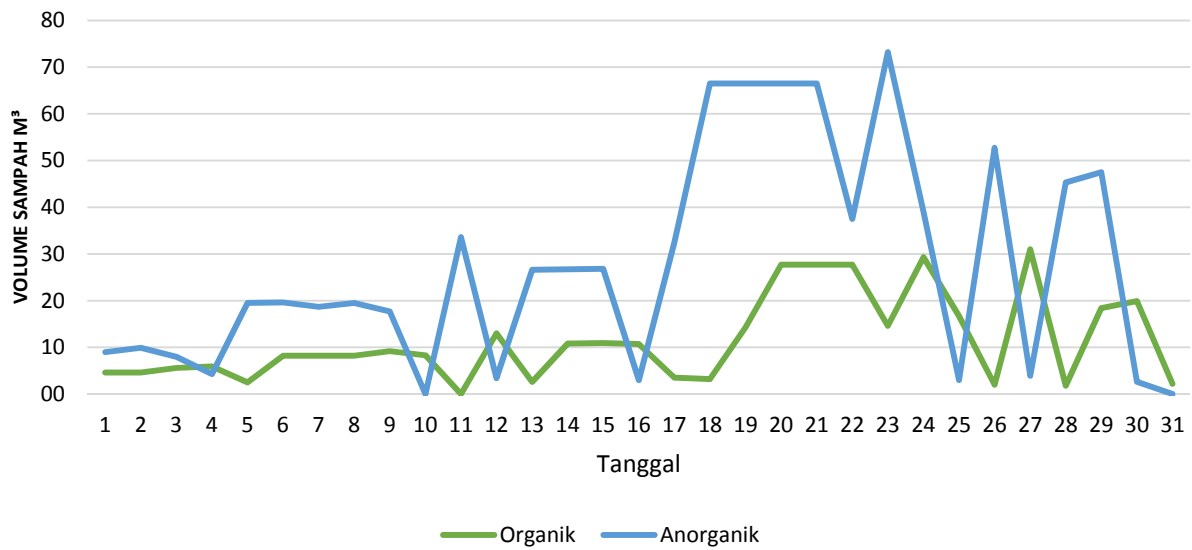

**VOLUME SAMPAH KOMULATIF PERHARI THL BERSIH PANTAI
BULAN NOVEMBER TAHUN 2021**

**VOLUME SAMPAH KOMULATIF PERHARI THL BERSIH SUNGAI
BULAN NOVEMBER TAHUN 2021**

**VOLUME SAMPAH KOMULATIF PERHARI THL BERSIH DANAU
BULAN NOVEMBER TAHUN 2021**