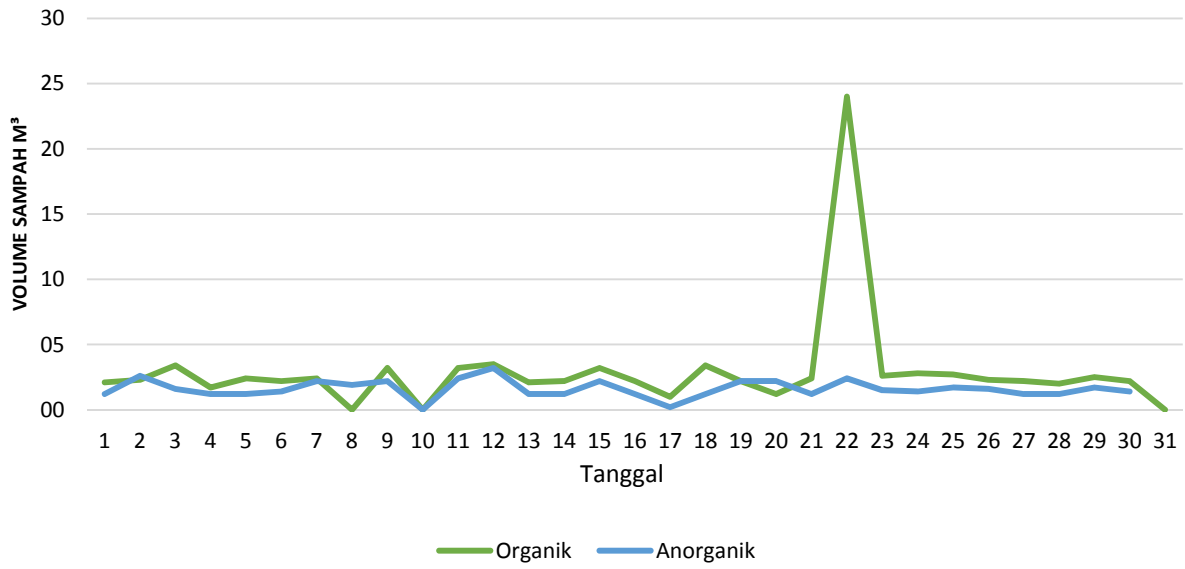

**VOLUME SAMPAH KOMULATIF PERHARI THL BERSIH PANTAI
BULAN NOVEMBER TAHUN 2021**

**VOLUME SAMPAH KOMULATIF PERHARI THL BERSIH SUNGAI
BULAN NOVEMBER TAHUN 2021**

**VOLUME SAMPAH KOMULATIF PERHARI THL BERSIH DANAU
BULAN NOVEMBER TAHUN 2021**